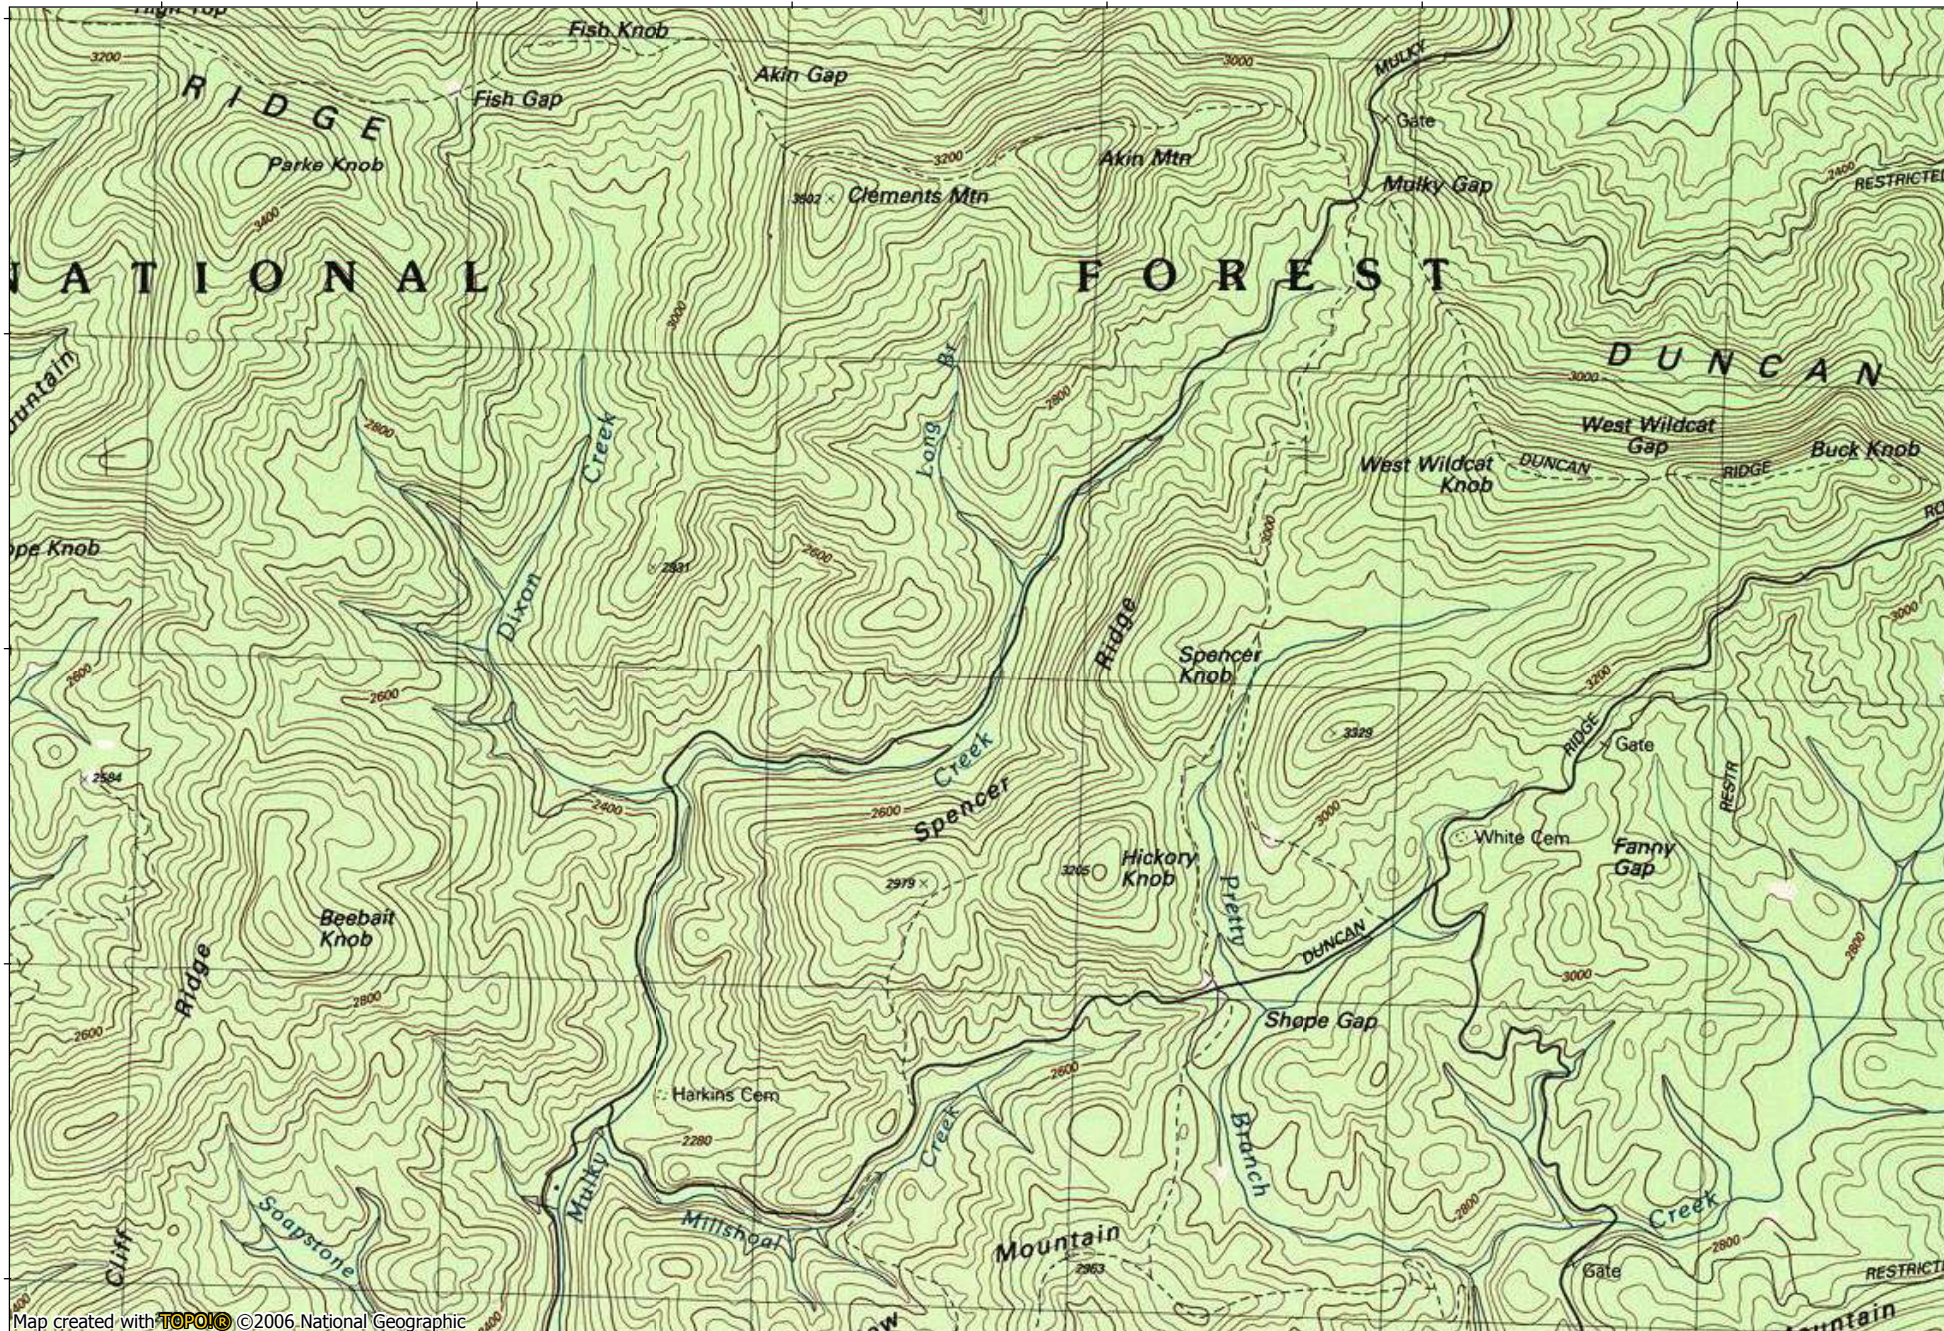

3853000m N.

3852000m N.

3851000m N.

3855000m N.

3854000m N.

3853000m N.

3852000m N.

Map created with **TOPOL!** ©2006 National Geographic

767000m E.

768000m E.

769000m E.

770000m E.

771000m E.

NAD27 Zone 16S 772000m E.